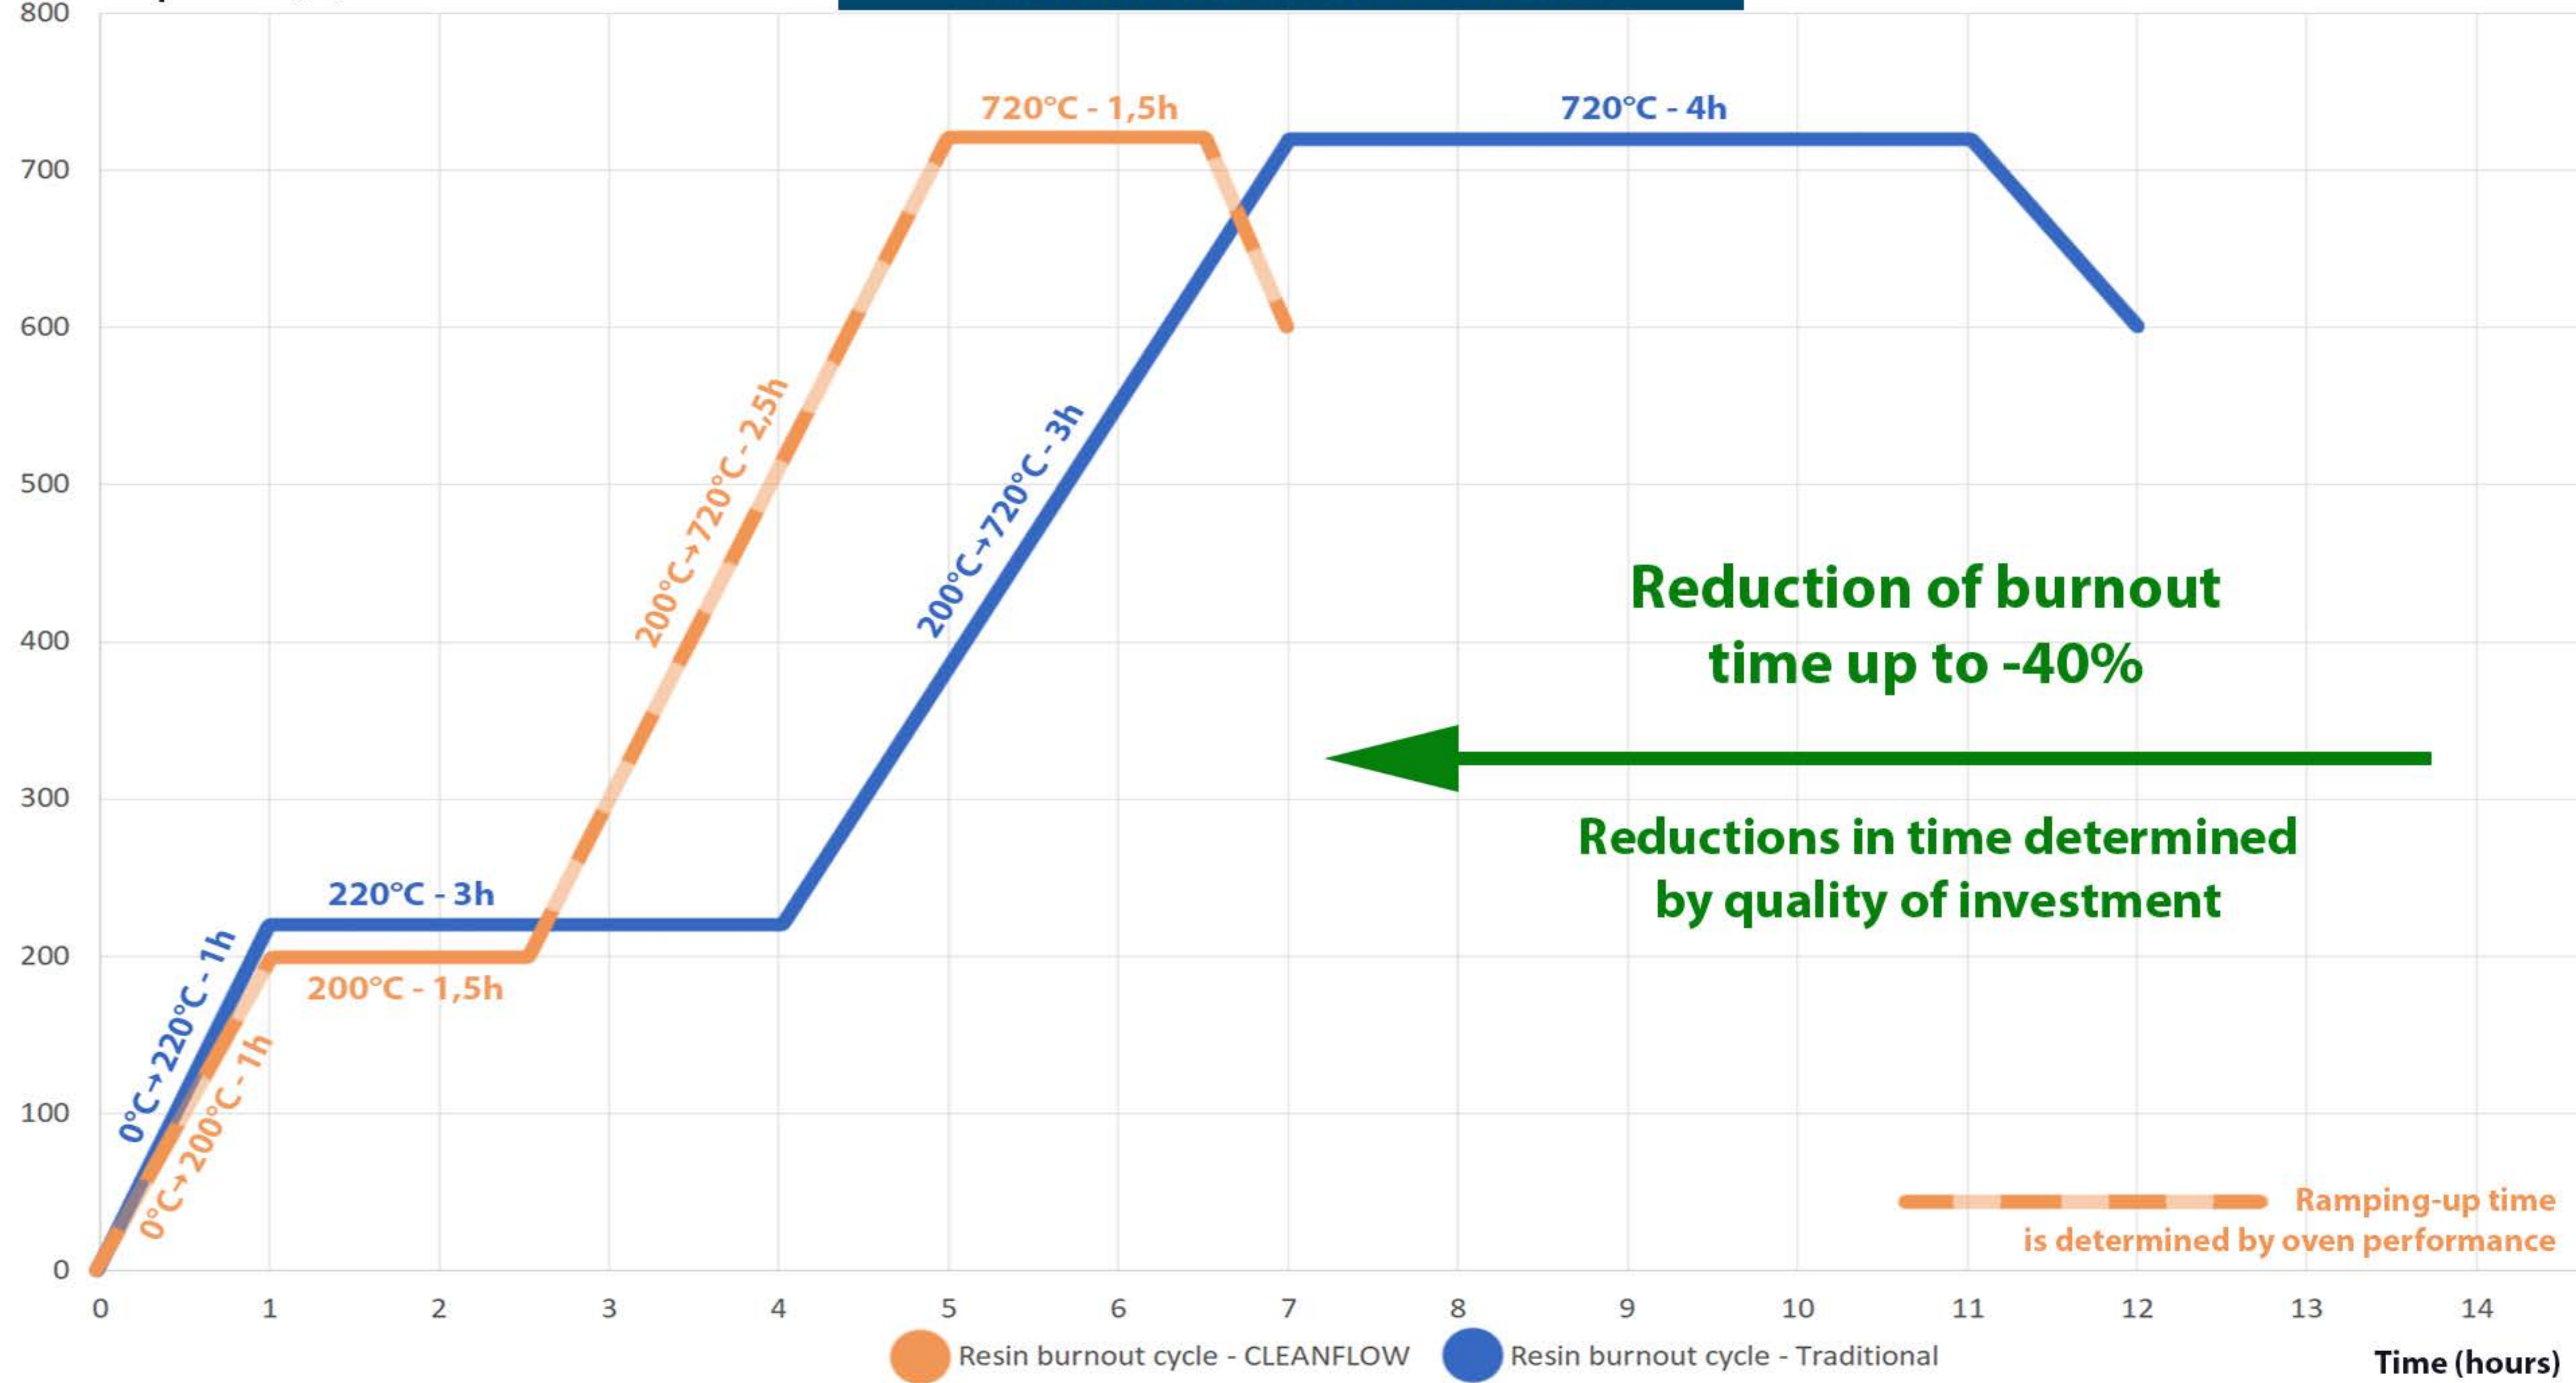

# RESINS BURNOUT CYCLE

Temperature (°C)

# WAXES BURNOUT CYCLE

Temperature (°C)